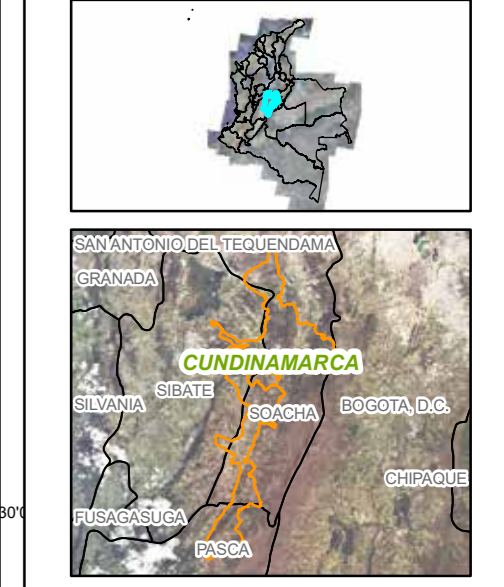

INFORMACION GENERAL
 THE NORTH FACE ENDURANCE CHALLENGE
 COLOMBIA 2017

TÍTULO
 MAPA DE RUTA 10K

LOCALIZACIÓN ÁREA DE ESTUDIO

PARÁMETROS CARTOGRÁFICOS
 Proyección: Transversa de Mercator
 Elipsoide: GRS 80
 Datum: Magna
 Origen: 4° 35' 46,3215" N; 74° 04' 39,0285" N
 Coordenadas planas: 1'000,000 mN, 1'000,000 mE

FUENTES :
 CARTOGRAFÍA BÁSICA:
 IGAC Escala 1:25.000
 CARTOGRAFÍA TEMÁTICA:
 Visitas Técnicas - Información en Campo.
 IMAGEN:
 1. GeoEye Catálogo PROCALCULO - PROSIS Enero 2013
 Corrección Radiométrica y Geométrica
 precisión de localización CE90 de 5 mts.
 2. Google Earth - 2016

CONVENCIONES
 PCs

LEYENDA
 Ruta 10k

ESCALA 1:7.000
 ELABORÓ: Mauricio Soler FECHA: Septiembre - 2017
 PLANO: DE