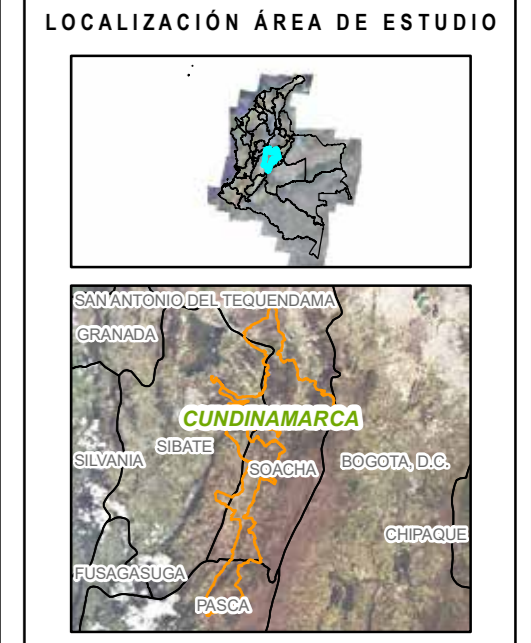

**INFORMACION GENERAL**  
 THE NORTH FACE ENDURANCE CHALLENGE  
 COLOMBIA 2017

**TÍTULO**  
 MAPA DE RUTA 50K

**PARÁMETROS CARTOGRÁFICOS**  
 Proyección: Transversa de Mercator  
 Elipsoide: GRS 80  
 Datum: Magna  
 Origen: 4° 35' 46,3215" N; 74° 04' 39,0285" N  
 Coordenadas planas: 1'000,000 mN, 1'000,000 mE

**FUENTES:**  
 CARTOGRAFÍA BÁSICA:  
 IGAC Escala 1:25.000  
 CARTOGRAFÍA TEMÁTICA:  
 Visitas Técnicas - Información en Campo.  
 IMAGEN:  
 1. GeoEye Catálogo PROCALCULO - PROSIS Enero 2013  
 Corrección Radiométrica y Geométrica  
 precisión de localización CE90 de 5 mts.  
 2. Google Earth - 2016