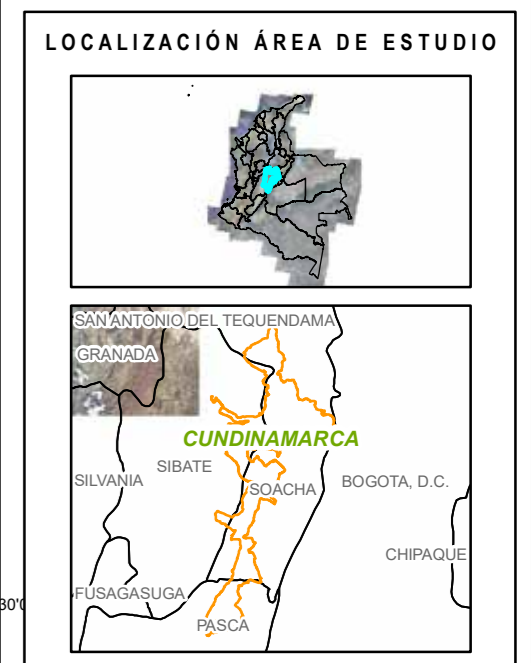

INFORMACION GENERAL
 THE NORTH FACE ENDURANCE CHALLENGE
 COLOMBIA 2017

TÍTULO
 MAPA DE RUTA 5K

PARÁMETROS CARTOGRÁFICOS
 Proyección: Transversa de Mercator
 Elipsoide: GRS 80
 Datum: Magna
 Origen: 4° 35' 46,3215" N; 74° 04' 39,0285" N
 Coordenadas planas: 1'000,000 mN, 1'000,000 mE

FUENTES :

CARTOGRAFÍA BÁSICA:
 IGAC Escala 1:25.000

CARTOGRAFÍA TEMÁTICA:
 Visitas Técnicas - Información en Campo.

IMAGEN:
 1. GeoEye Catálogo PROCALCULO - PROSIS Enero 2013
 Corrección Radiométrica y Geométrica
 precisión de localización CE90 de 5 mts.
 2. Google Earth - 2016

CONVENCIONES

PCs

LEYENDA

Ruta 5k

0 37.5 75 150 225 300
 ESCALA 1:5,000

ELABORÓ : Mauricio Soler FECHA : Septiembre - 2017
 map_soler@hotmail.com

PLANO : DE