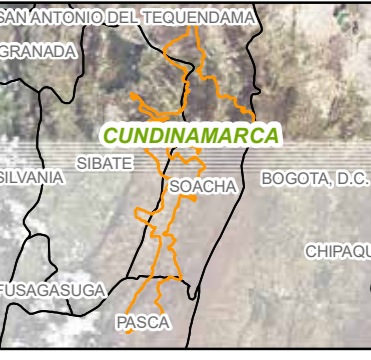

REPUBLICA DE COLOMBIA

INFORMACION GENERAL

THE NORTH FACE ENDURANCE CHALLENGE COLOMBIA 2017

TÍTULO
MAPA DE RUTA 80K

LOCALIZACIÓN ÁREA DE ESTUDIO

PARÁMETROS CARTOGRÁFICOS
 Proyección: Transversa de Mercator
 Elipsoide: GRS 80
 Datum: Magna
 Origen: 4° 35' 46.3215" N, 74° 04' 39.0285" N
 Coordenadas planas: 1'000.000 mN, 1'000.000 mE

FUENTES:
 CARTOGRAFÍA BÁSICA:
 IGAC Escala 1:25.000
 CARTOGRAFÍA TEMÁTICA:
 Visitas Técnicas - Información en Campo.
 IMAGEN:
 1. GeoEye Catálogo PROCALCULO - PROSIS Enero 2013
 Corrección Radiométrica y Geométrica
 precisión de localización CE90 de 5 mts.
 2. Google Earth - 2016